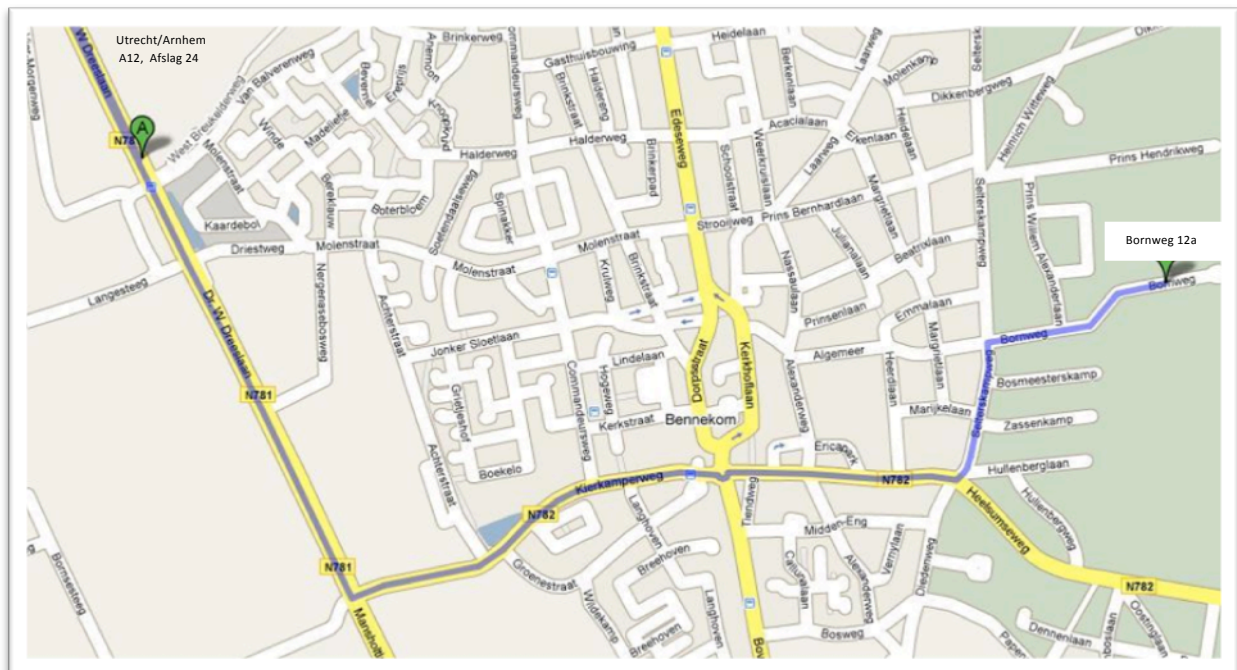

Ga op het einde van de afrit bij de stoplichten linksaf richting Bennekom. Ga bij de 2e stoplichten links richting Bennekom de Kierkamperweg op (dus de eerste afslag naar Bennekom bij de 1e stoplichten links laten liggen). Blijf rechtdoor rijden op de rotonde, dit wordt de Heelsumseweg. Vanaf hier kun je ook al de borden "conferentieoord de Born" tot aan onze locatie volgen.

Na de rotonde bij de vluchtheuvel links voorsorteren en links afslaan de Selterkampweg op.

Na ongeveer 200 m rechtsaf de **Bornweg** op (volg het bordje "conferentiecentrum De Born").

Na ongeveer 250 m de bocht van de verharde weg mee naar links volgen, vervolgens de oprijlaan uitrijden. Het eerste pand is nummer 12 a.

Parkeren kan op de bezoekersparkeerplaatsen (3) tegenover het pand. Indien die bezet zijn, dan kun je onder de poort van het pand doorrijden en aan de linkerhand op de grote parkeerplaats parkeren.

Openbaar vervoer

Station Ede-Wageningen. Het makkelijkst is hier een taxi te nemen. Een andere wat tijdrovende optie is bus 86s vanaf het station (Veolia) richting Arnhem. Uitstappen halte Strooijweg (vanaf hier is het 20 minuten lopen). Sla links af de Strooijweg in. Deze gaat over in de Prins Bernhardlaan. Ga na ongeveer 200m (derde straat rechts) rechtsaf de Julianalaan in. Ga na ongeveer 300m links (3^{de} straat links) de Algemeer in. De Algemeer gaat over in de Bornweg. Nummer 12 vind je helemaal aan het einde van de verharde weg, na ong. 500 m. Het eerste pand is nummer 12 a.